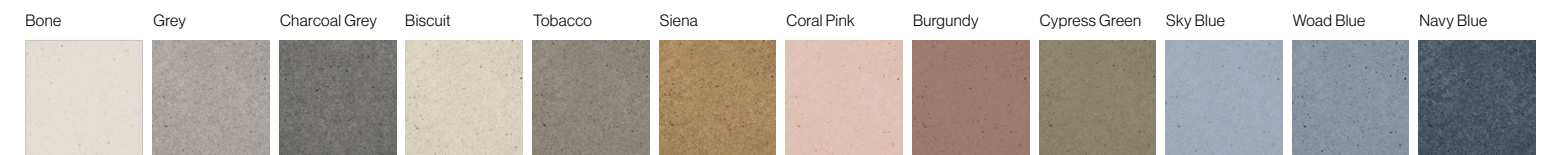

Colores Colours / Farben / Couleurs