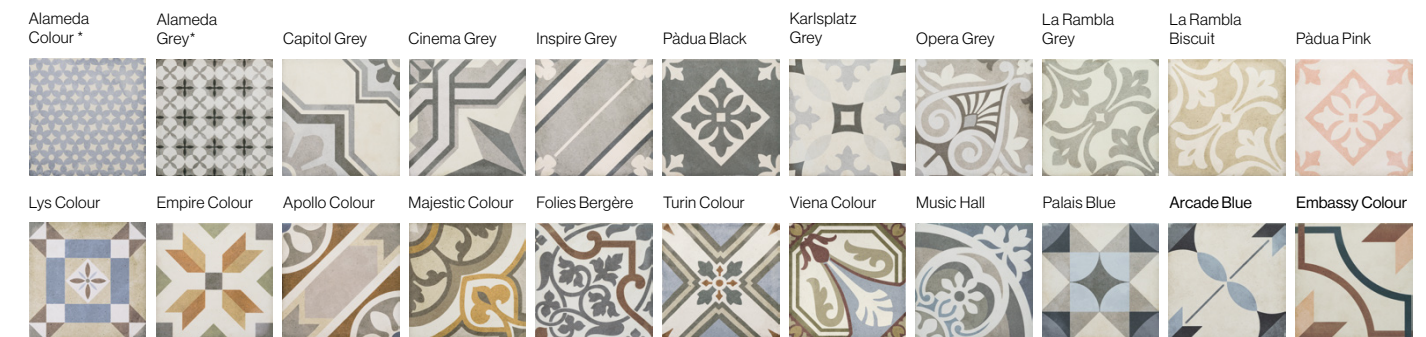

Decoración Decor / Dekorfliese / Pièce décorée

Embalaje Packing / Verpackung / Emballage

Formato Size	Kg/Pza Kg/Piece	Caja / Box			Palet / Pallet			
		Piezas Pieces	Kg	M² Sqm	Piezas Pieces	Kg	M² Sqm	Cajas Boxes
20 x 20 cm 8" x 8"	0,71	25	18	1,00	1.500	1.097,5	60	60