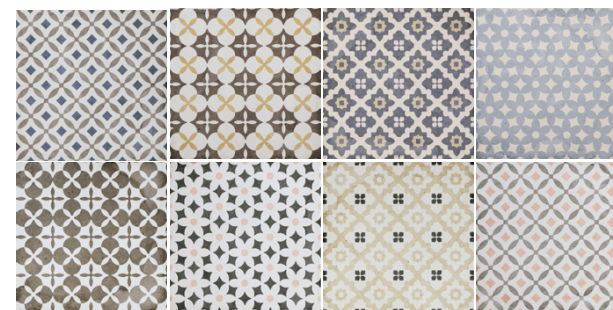

Decoración Decor / Dekorfliese / Pièce décorée

Alameda Colour*
24412 EQ-5