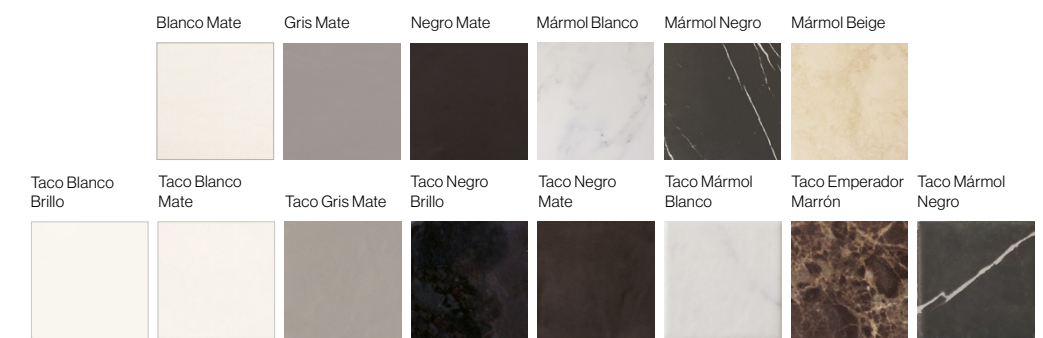

Colores Colours / Farben / Couleurs

Sugerencias de Colocación Colocation Suggestions / Verlegevorschläge / Propositions de pose

Embalaje Packing / Verpackung / Emballage

Formato Size	Kg/Pza Kg/Piece	Caja / Box			Palet / Pallet			
		Piezas Pieces	Kg	M² Sqm	Piezas Pieces	Kg	M² Sqm	Cajas Boxes
20 x 20 cm 8" x 8"	0,68	25	17,3	1,00	1.500	1.051	60	60
Taco 4,6 x 4,6 cm 2" x 2"	0,05	25	1,25	-	-	-	-	-