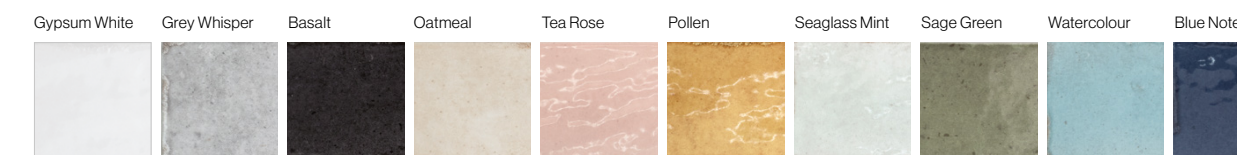

Tribeca Sage Green 6 x 24,6 cm / 2 1/2" x 10"

Tribeca Seaglass Mint 6 x 24,6 cm / 2 1/2" x 10"

Tribeca Tea Rose 6 x 24,6 cm / 2 1/2" x 10"

Tribeca Grey Whisper 6 x 24,6 cm / 2 1/2" x 10"

TRIBECA

Destonificación
Shade variation / Farbschttierungen /
Variation de nuances

Formatos
Sizes / Formate / Formats

Alto brillo
High gloss
Stark glänzend
Haute brillance

6x24,6 cm | 2 1/2" x 10"

●	Gypsum White	26871	EQ 4
●	Grey Whisper	26873	EQ 4
●	Basalt	26874	EQ 4
●	Oatmeal	26872	EQ 4
●	Tea Rose	26878	EQ 4
●	Pollen	26875	EQ 4
●	Seaglass Mint	26880	EQ 4
●	Sage Green	26876	EQ 4
●	Watercolour	26877	EQ 4
●	Blue Note	26879	EQ 4

Colores
Colours / Farben / Couleurs

Piezas especiales
Special tile pieces / Formteile / Pièces spéciales

Venta por pieza / Sale by piece / Stückverkauf / Vente par pièces

	Perfil Profile	Gypsum White	Grey Whisper	Basalt	Oatmeal	Tea Rose	Pollen	Seaglass Mint	Sage Green	Watercolour	Blue Note
Jolly	1,2 x 20 cm / 1" x 8" EQ-24	26884	26882	26883	26881	26888	26885	26890	26886	26887	26889
Pencil Bullnose	3 x 20 cm / 1" x 8" EQ-21	26894	26892	26893	26891	26898	26895	26900	26896	26897	26899

La línea roja indica la superficie esmaltada
The glazed surface is indicated by a red line / Die rote Linie zeigt die glasierte Fläche an / La ligne rouge indique la surface émaillée.

Embalaje
Packing / Verpackung / Emballage