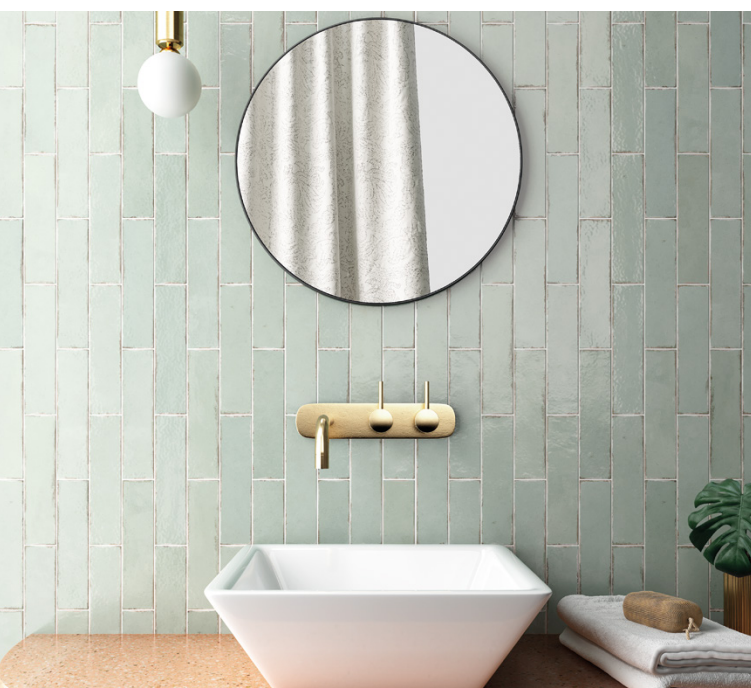

Porcelain Tile
6x24,6 cm | 2½"x10"

TRIBECA

25

*years trending
your tiles*

1999

2024

EQUIPE

Tribeca Oatmeal 6 x 24,6 cm / 2 1/2" x 10"

Tribeca Sage Green 6 x 24,6 cm / 2 1/2" x 10"

Tribeca Seaglass Mint 6 x 24,6 cm / 2 1/2" x 10"

Tribeca Tea Rose 6 x 24,6 cm / 2 1/2" x 10"

Tribeca Grey Whisper 6 x 24,6 cm / 2 1/2" x 10"

TRIBECA

Destonificación
Shade variation / Farbschttierungen /
Variation de nuances

Formatos
Sizes / Formate / Formats

Alto brillo
High gloss
Stark glänzend
Haute brillance

6x24,6 cm | 2 1/2" x 10"

●	Gypsum White	26871	EQ 4
●	Grey Whisper	26873	EQ 4
●	Basalt	26874	EQ 4
●	Oatmeal	26872	EQ 4
●	Tea Rose	26878	EQ 4
●	Pollen	26875	EQ 4
●	Seaglass Mint	26880	EQ 4
●	Sage Green	26876	EQ 4
●	Watercolour	26877	EQ 4
●	Blue Note	26879	EQ 4